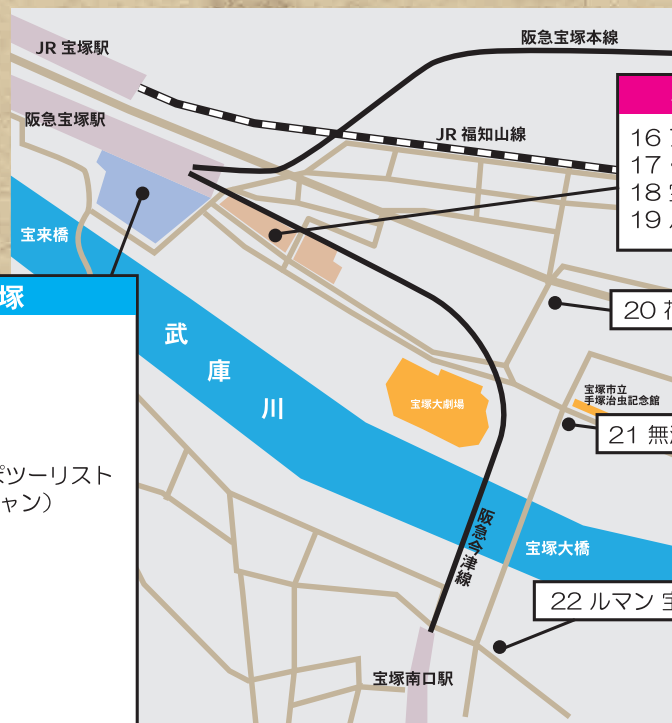

参加キットを提示してお得な特典をゲットしよう！

- ソリオ宝塚**
- 1 アンドゥ
 - 2 永楽庵
 - 3 au ショップ
 - 4 韓国家庭料理 漢江
 - 5 きねや
 - 6 JTB 総合提携店 えすぽツーリスト
 - 7 Shan Shan (シャン シャン)
 - 8 宝塚牛乳
 - 9 宝塚クレハ薬店
 - 10 ノニヤ薬局
 - 11 阪急ハロードッグ
 - 12 B&V ノニヤ
 - 13 ブックランドサンクス
 - 14 北海ラーメンすすき野
 - 15 水内生花

- 花のみちセルカ**
- 16 アンジェリーナ
 - 17 暮らしの道具 ノニヤ
 - 18 宝塚つるや本舗
 - 19 ルマン 花のみちセルカ店

20 花カフェ FLOWA

21 無添加高級食パン KONA TKZ

22 ルマン 宝塚南口本店

※5店舗まで利用できます。

謎解き参加特典対象店舗一覧

施設名	番号	店名	営業時間	定休日	特典内容
ソリオ	1	アンドゥ [カフェ/サンドイッチ]	9:00~20:00	不定休	サンドイッチまたはドリンク50円オフ ※お一人様1回につき1点のみ
ソリオ	2	永楽庵 [和菓子]	9:30~19:00	水曜日	2,000円以上ご購入で「ひめたから」1個プレゼント
ソリオ	3	auショップ [携帯ショップ]	10:00~19:00	第2水曜日	新規-MNP-機種変更契約で「au+1」商品500円引き
ソリオ	4	韓国家庭料理 漢江 [韓国料理]	11:00~22:00	木曜日	お食事のご利用でソフトドリンク1杯無料
ソリオ	5	きねや [和菓子]	10:00~19:00	水曜日	乙女餅50円引き
ソリオ	6	JTB総合提携店 えすぽツーリスト [旅行代理店]	10:00~19:00	なし (年末年始除く)	JTBのおせちをお申込みで1,000円オフ (12月12日まで)
ソリオ	7	Shan Shan (シャン シャン) [スイーツ/カフェ]	10:00~19:00	水曜日	会計10%オフ
ソリオ	8	宝塚牛乳 [乳製品]	9:00~20:00	元旦	ソフトクリーム100円引き
ソリオ	9	宝塚クレハ薬店 [薬局]	9:30~20:00	なし	1,000円以上ご購入で10%オフ ※セール品除く
ソリオ	10	ノニヤ薬局 [薬局]	9:00~20:00	なし	1,100円以上ご購入で10%オフ ※特価品等除外品あり
ソリオ	11	阪急ハロードッグ [ペット用品]	10:00~20:00	元旦	1,000円 (税別、セール品除く) 以上ご購入で、おやつワゴンから1点 (20g) プレゼント
ソリオ	12	B&Vノニヤ [コスメ]	10:00~19:30	なし	ブランド香水を店頭価格より10%オフ ※除外品あり
ソリオ	13	ブックランドサンクス [書店]	9:00~22:00	なし	文房具1,000円以上ご購入で10%オフ ※書籍は割引対象外 (11月30日まで)
ソリオ	14	北海ラーメンすすき野 [ラーメン]	10:45~21:00 (20:40 LO)	元旦	みそラーメン50円引き
ソリオ	15	水内生花 [花屋]	10:00~19:00	水曜日	1,000円以上ご購入で次回利用できる200円オフ券プレゼント
セルカ	16	アンジェリーナ [雑貨]	11:00~19:00	水曜日	1,000円 (税別) 以上ご購入で1品10%オフ (セール品除く) (11月30日まで)
セルカ	17	暮らしの道具 ノニヤ [雑貨]	10:30~18:30	水曜日	1,000円以上ご購入でハンドタオルプレゼント
セルカ	18	宝塚つるや本舗 [和菓子]	9:00~19:00	水曜日	「づかて女 (6個入り)」100円オフ
セルカ	19	ルマン 花のみちセルカ店 [サンドイッチ]	9:00~17:00	水曜日、宝塚歌劇休演日	「エッグサンド」10%オフ (テイクアウトのみ、お一人様2点のみ)
その他	20	花カフェFLOWA [カフェ]	平日10:00~18:00 土日祝9:30~18:00	月曜日 (祝日の場合営業)	ランチ・スイーツご注文でセットドリンク (一部対象外) 無料
その他	21	無添加高級食パンKONA TKZ [ベーカリー]	10:00~18:00	水曜日	食パン1本ご購入でワンドリンク (一部対象外) サービス
その他	22	ルマン 宝塚南口本店 [サンドイッチ]	9:00~19:00	水曜日	「エッグサンド」10%オフ (テイクアウトのみ、お一人様2点のみ)