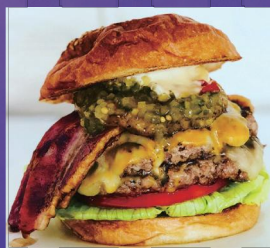

# 宝塚アニメフェスタ × ハロウィン2019

2019  
10.26(土)  
▼  
11.3(日)

開催場所

阪急宝塚駅前 宝塚ゆめ広場 阪急宝塚G・コレクション前広場 ソリオ宝塚GFメインプラザ  
花のみち&花のみちセルカ 武庫川河川敷(宝塚大劇場前) 宝塚文化創造館ほか

10/26(土)・27(日)を中心に楽しいイベントがいっぱい!

## ウォーター プロジェクション マッピング

10/26(土)  
・27(日)

🕒 18:00~20:00  
📍 武庫川河川敷(宝塚大劇場前)

武庫川の水を幅20m、高さ7mに噴き上げる  
圧巻のプロジェクションマッピングは必見!