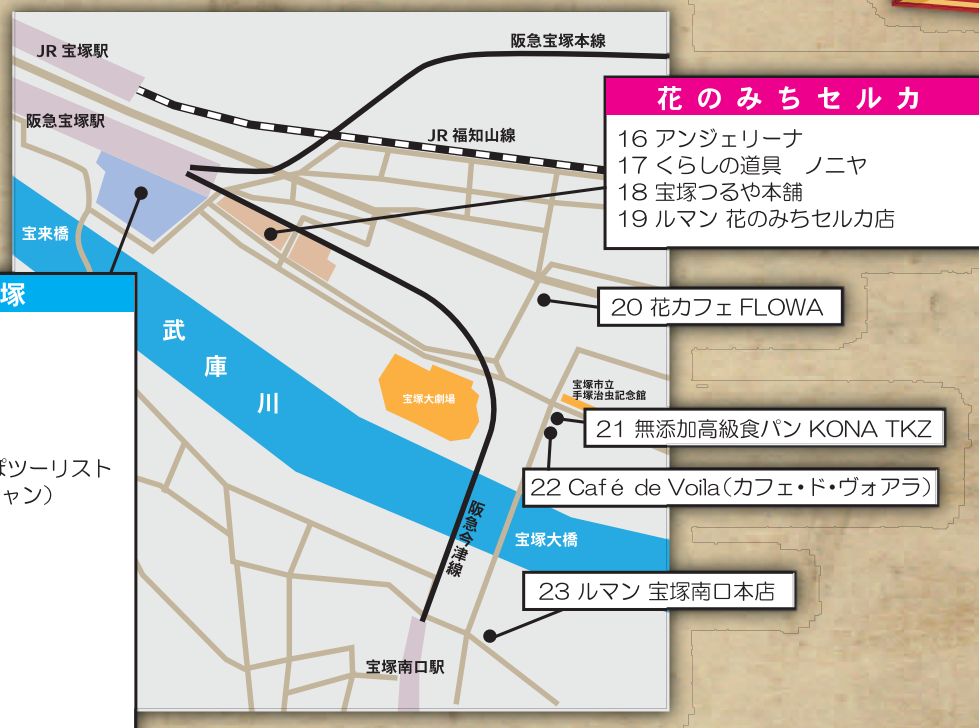

参加キットを提示してお得な特典をゲットしよう！

ソリオ宝塚

- 1 アンドゥ
- 2 永楽庵
- 3 au ショップ
- 4 韓国家庭料理 漢江
- 5 きねや
- 6 JTB 総合提携店 えすぼツアーリスト
- 7 Shan Shan (シャン シャン)
- 8 宝塚牛乳
- 9 宝塚クレハ薬店
- 10 ノニヤ薬局
- 11 阪急ハロードッグ
- 12 B&V ノニヤ
- 13 ブックランドサンクス
- 14 北海ラーメンすすき野
- 15 水内生花

花のみちセルカ

- 16 アンジェリーナ
- 17 暮らしの道具 ノニヤ
- 18 宝塚つるや本舗
- 19 ルマン 花のみちセルカ店

20 花カフェ FLOWA

21 無添加高級食パン KONA TKZ

22 Café de Voila(カフェ・ド・ヴォアラ)

23 ルマン 宝塚南口本店

※5店舗まで利用できます。

謎解き参加特典対象店舗一覧

施設名	番号	店名	営業時間	定休日	特典内容
ソリオ	1	アンドゥ [カフェ/サンドイッチ]	9:00~20:00	不定休	サンドイッチまたはドリンク50円オフ ※お一人様1回につき1点のみ
ソリオ	2	永楽庵 [和菓子]	9:30~19:00	水曜日	2,000円以上ご購入で「ひめたから」1個プレゼント
ソリオ	3	auショップ [携帯ショップ]	10:00~19:00	第2水曜日	新規-MNP-機種変更契約で「au+1」商品500円引き
ソリオ	4	韓国家庭料理 漢江 [韓国料理]	11:00~22:00	木曜日	お食事のご利用でソフトドリンク1杯無料
ソリオ	5	きねや [和菓子]	10:00~19:00	水曜日	乙女餅50円引き
ソリオ	6	JTB総合提携店 えすぼツアーリスト [旅行代理店]	10:00~19:00	なし(年末年始除く)	JTBのおせちをお申込みで1,000円オフ
ソリオ	7	Shan Shan (シャン シャン) [スイーツ/カフェ]	10:00~19:00	水曜日	会計10%オフ
ソリオ	8	宝塚牛乳 [乳製品]	9:00~20:00	元旦	ソフトクリーム100円引き
ソリオ	9	宝塚クレハ薬店 [薬局]	9:30~20:00	なし	1,000円以上ご購入で10%オフ ※セール品除く
ソリオ	10	ノニヤ薬局 [薬局]	9:00~20:00	なし	1,100円以上ご購入で10%オフ ※特価品等除品あり
ソリオ	11	阪急ハロードッグ [ペット用品]	10:00~20:00	元旦	1,000円(税別、セール品除く)以上ご購入で、おやつワゴンから1点(20g)プレゼント
ソリオ	12	B&Vノニヤ [コスメ]	10:00~19:30	なし	ブランド香水を店頭価格より10%オフ ※除品あり
ソリオ	13	ブックランドサンクス [書店]	9:00~22:00	なし	文房具1,000円以上ご購入で10%オフ ※書籍は割引対象外
ソリオ	14	北海ラーメンすすき野 [ラーメン]	10:45~21:00 (20:40 L.O.)	元旦	みそラーメン50円引き
ソリオ	15	水内生花 [花屋]	10:00~19:00	水曜日	1,000円以上ご購入で次回利用できる200円オフ券プレゼント
セルカ	16	アンジェリーナ [雑貨]	11:00~19:00	水曜日	1,000円(税別)以上ご購入で1品10%オフ(セール品除く)
セルカ	17	暮らしの道具 ノニヤ [雑貨]	10:30~18:30	水曜日	1,000円以上ご購入でハンドタオルプレゼント
セルカ	18	宝塚つるや本舗 [和菓子]	9:00~19:00	水曜日	「づか乙女(6個入り)」100円オフ
セルカ	19	ルマン 花のみちセルカ店 [サンドイッチ]	9:00~17:00	水曜日、宝塚歌劇休演日	「エッグサンド」10%オフ(テイクアウトのみ、お一人様2点のみ)
その他	20	花カフェFLOWA [カフェ]	平日10:00~18:00 土日祝9:30~18:00	月曜日(祝日の場合営業)	ランチ・スイーツご注文でセットドリンク(一部対象外)無料
その他	21	無添加高級食パンKONA TKZ [ベーカリー]	10:00~18:00	水曜日	食パン1本ご購入でワンドリンク(一部対象外)サービス
その他	22	Café de Voila(カフェ・ド・ヴォアラ) [カフェ]	10:00~19:00 (18:00 L.O.)	水曜日	パンケーキご注文で450円(税別)のワンドリンクサービス
その他	23	ルマン 宝塚南口本店 [サンドイッチ]	9:00~19:00	水曜日	「エッグサンド」10%オフ(テイクアウトのみ、お一人様2点のみ)